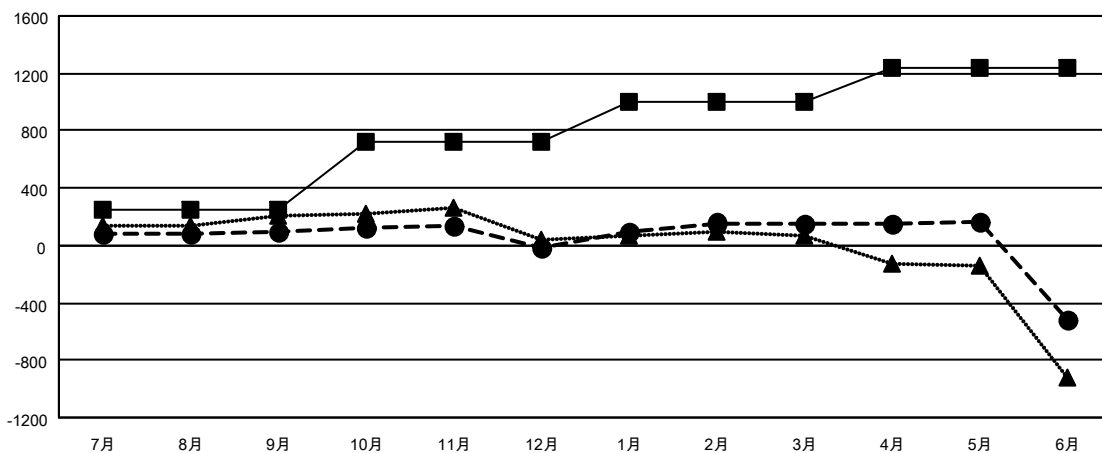

会員目標及び実績累計

- - 会員純増目標
- - 会員増強実績
- ▲ - 昨年度会員数 実際

解散クラブ: 14	255 CLUBS OF 357 一名以上の新会員を登録	男女別
		男性 9,361 (78.15%)
		女性 2,617 (21.85%)
退会者	会員累計データを見るには、ここをクリック	世帯主/家族会員合計 2,810
物故会員 112		国際会費半額の家族会員 1,527
クラブ解散 18		
その他 1,436		
合計 1,566