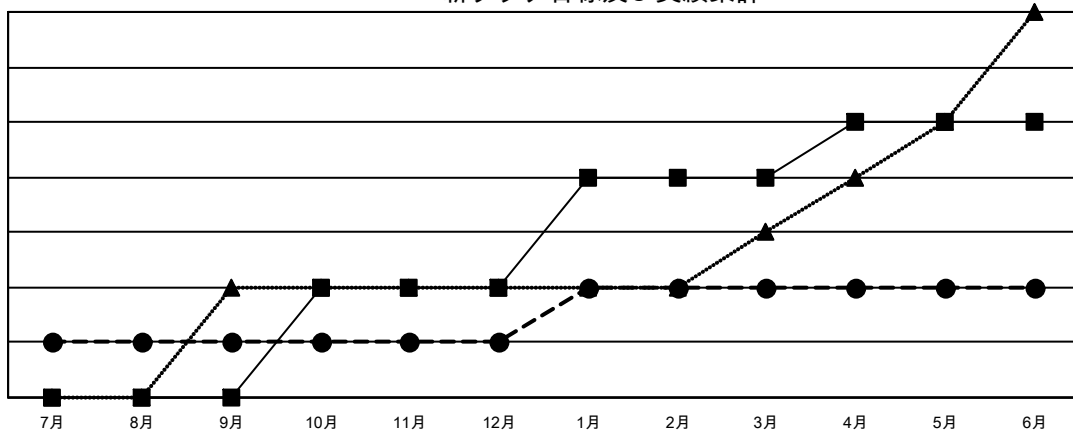

GMT MONTHLY MEMBERSHIP PROGRESS REPORT

Results as of: 6/30/2025

Multiple District 335

LOCATION: JAPAN

GMT: OPEN

GMT会則地域 5 - J

クラブ			
結果 : 2024-2025			
四半期	新クラブ目標	新クラブ	解散クラブ
7月/8月/9月	0	1	0
10月/11月/12月	2	0	1
1月/2月/3月	2	1	0
4月/5月/6月	1	0	13

名			
結果 : 2024-2025			
四半期	会員純増目標	会員増強実績	退会者 (転籍を含む) 実際
7月/8月/9月	245	380	235
10月/11月/12月	475	209	302
1月/2月/3月	280	314	134
4月/5月/6月	235	340	922

新クラブ目標及び実績累計

- - 今年度 新クラブ目標
- - 今年度 新クラブ実績
- ▲ - 前年度 新クラブ実績